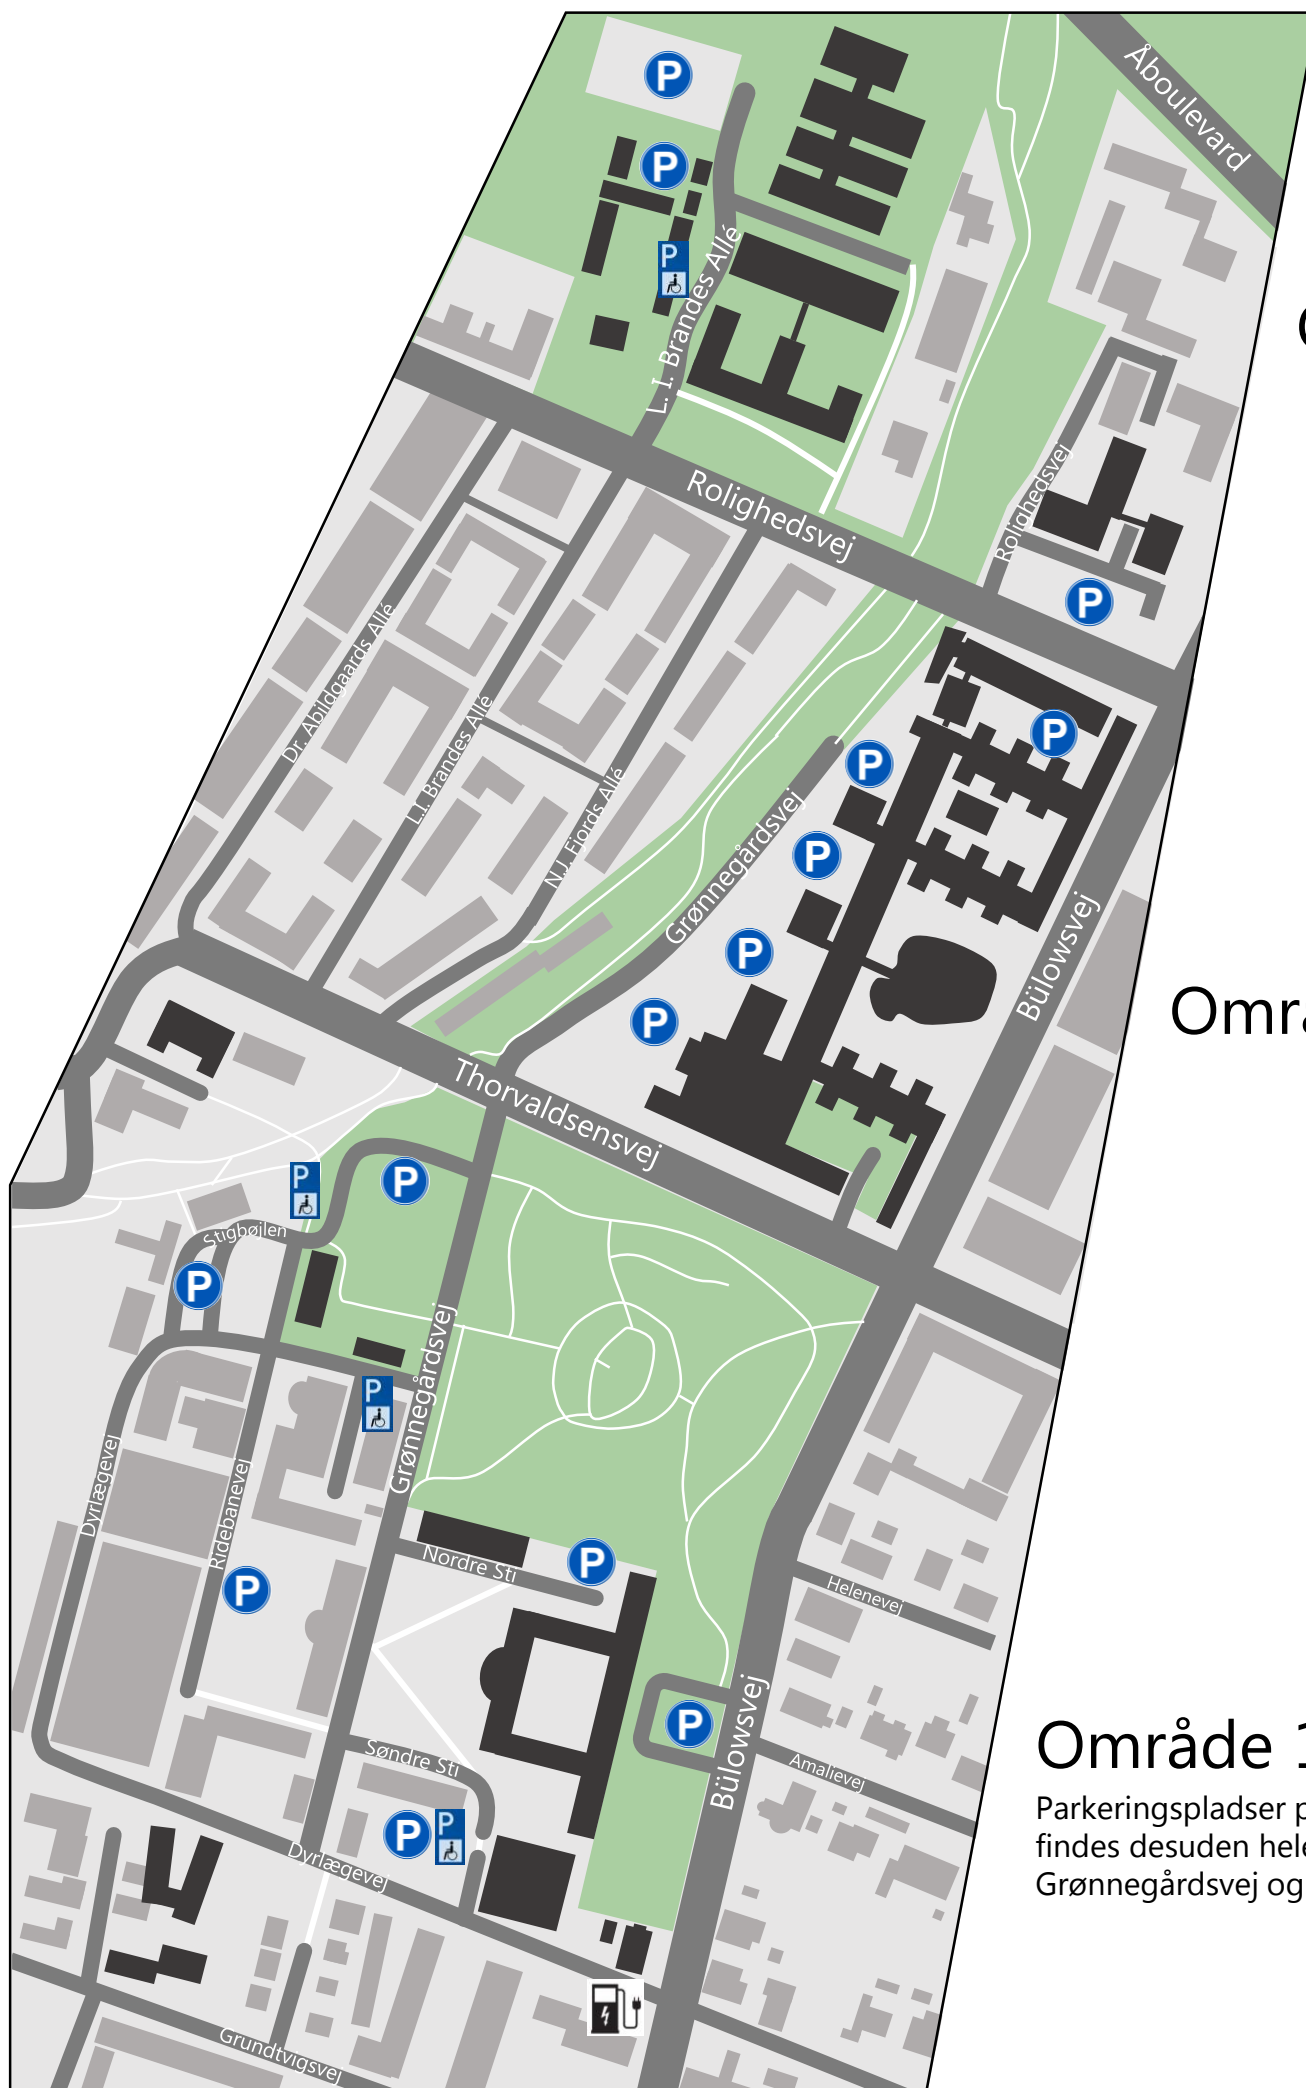

Parkering

Frederiksberg Campus

Område 3

Område 2

Område 1

Parkeringspladser på område 1 findes desuden hele vejen langs Grønnegårdsvej og Dyrslægevej